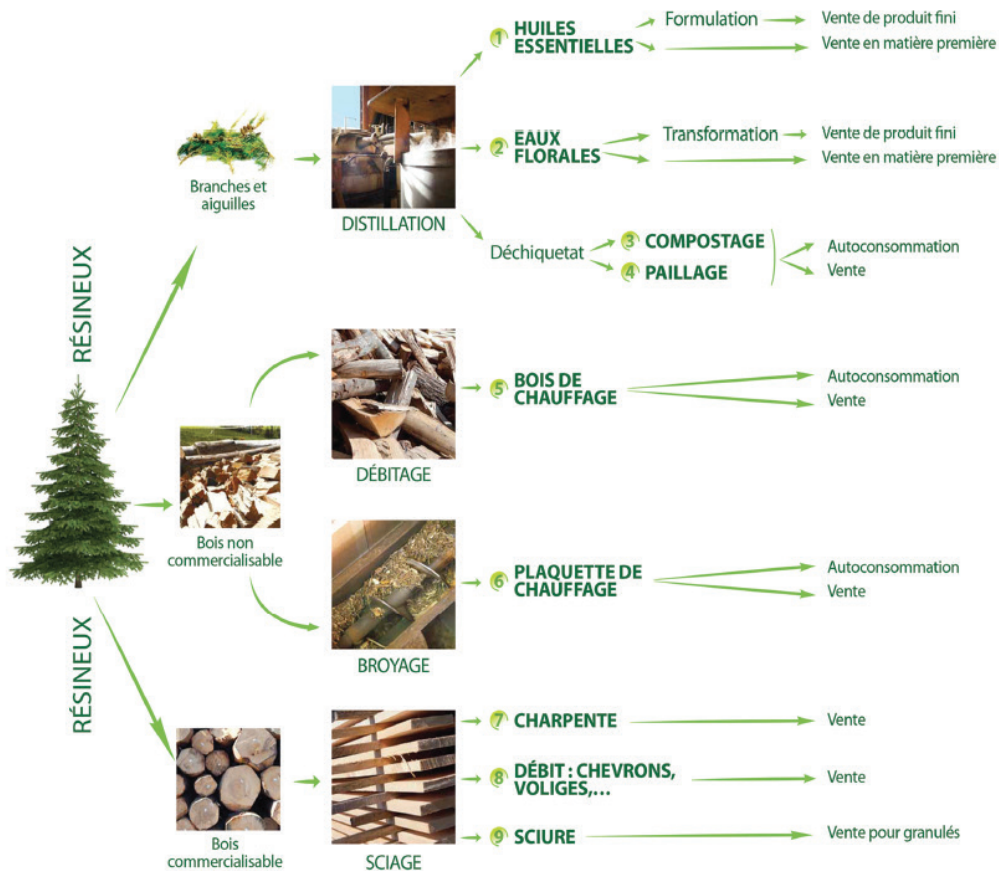

- **Exploitation forestière**
- **Sciage et broyage à façon**
- **Produits de sciage :**  
voliges, chevrons, planches,  
liteaux...
- **Débit sur liste**  
(professionnels et particuliers)
- **Bois de chauffage**
- **Plaquettes de chauffage**

→ Possibilité en 40 cm ou autres...

**Transport compris dans un rayon de 20 km autour de Gumières.**

**Abiessence**

Montgenest  
42600 Verrières en Forez

contact@abiessence.com  
**www.abies-bois.com**

## Le cycle de **production**

**1 arbre = 9 produits + 0 déchet**

Saint Anthème

Gumières

Verrières En Forez