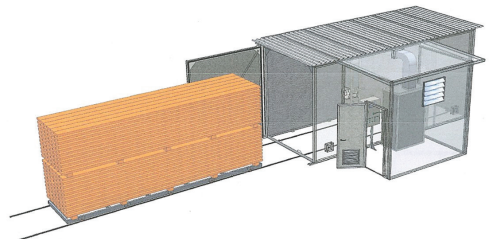

l'année dernière ! Une couverture en bac acier flambant neuve recouvre à présent la charpente de la scierie sous laquelle va pouvoir s'implanter de nouveaux équipements.

La brosseuse

La brosseuse est arrivée début mai à Gumières. En venant défibrer les parties tendres du bois à l'aide de différentes brosses, cette machine permet de modifier la surface du bois et de lui donner un nouvel aspect en faisant ressortir son veinage. Nous allons donc pouvoir vieillir visuellement certaines pièces de bois et obtenir un bel effet rustique (type plancher de grange/ bois de chalet) sans pour autant modifier les caractéristiques techniques du bois. Le bois brossé peut être utilisé de différentes façons : bardage décoratif, plancher, meuble ... et peut également recevoir une lasure ou une peinture (selon votre préférence).

Le séchoir

Le séchoir à bois devrait arriver quant à lui début août. Cet équipement va permettre la création d'une gamme de produits bois d'intérieur : bardage, lambris, planches nécessitant un taux d'humidité moins élevé. Pour son fonctionnement, nous